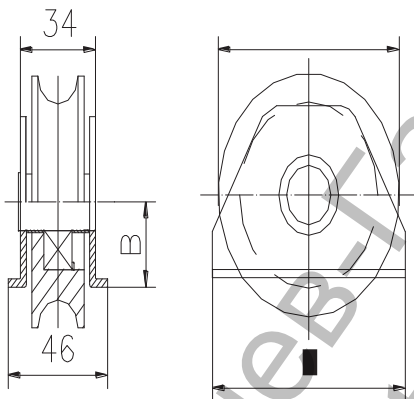

Ролка Estebro® за плъзгащи се врати на стойка ф 90x20 мм,
стоманена, заваряване, U-20

| Cod. | Medidas Dimensions | A | B | ØD | | | Peso Máx. Kg | |
|--|-----------------------|-------|----|-----|----|-------|----------------|--|
| 419 | 80x20 | 80 | 27 | 78 | 12 | 8,40 | 655 | |
| 439 | 90x20 | 95,5 | 31 | 88 | 12 | 11,65 | 655 | |
| 440 | 100x20 | 95,5 | 31 | 98 | 10 | 12,05 | 655 | |
| 441 | 120x20 | 115,5 | 41 | 118 | 6 | 11,45 | 655 | |
| Familia 62 Acero Inoxidable - Inox - Stainless Steel | | | | | | | AISI 303 - 304 | |
| 684 | 80x20 | 86 | 25 | 78 | 4 | 3,11 | 655 | |
| 685 | 100x20 | 106 | 35 | 98 | 4 | 5,60 | 655 | |
| 686 | 120x20 | 126 | 45 | 118 | 2 | 4,16 | 655 | |

Family: Wheels

Material: 11SMn30 steel, box: DD11 steel

Finish: Zinc-plated

Maximum weight supported by the bearing*: 655 kg Description: Wheel with support and 6204 2RS bearing. It is installed in sliding doors to let their displacement over the guide. The installation consists in fitting the wheel into the door's base and fixing it by welding.

***In perfect conditions of installation, usage and maintenance.**

Продукт: [Ролка Estebro® за плъзгащи се врати на стойка ф 90x20 мм, стоманена, заваряване, U-20](#)

Категория: [Плъзгащи се врати](#)

Бранд: [Estebro®](#)